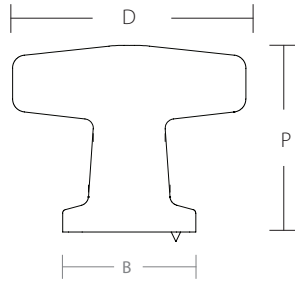

KENTER KNOB

Product Code	Dimension(D)	Projection(P)	Base Width (B)
--------------	--------------	---------------	----------------

86644	1 1/4"	1"	3/4"
-------	--------	----	------