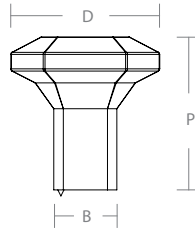

## RIVIERA SQUARE KNOB

| Product Code | Dimension(D) | Projection(P) | Base Width(B) |
|--------------|--------------|---------------|---------------|
|--------------|--------------|---------------|---------------|

|       |      |      |         |
|-------|------|------|---------|
| 86612 | 1 ¼" | 1 ¼" | ½" x ½" |
|-------|------|------|---------|