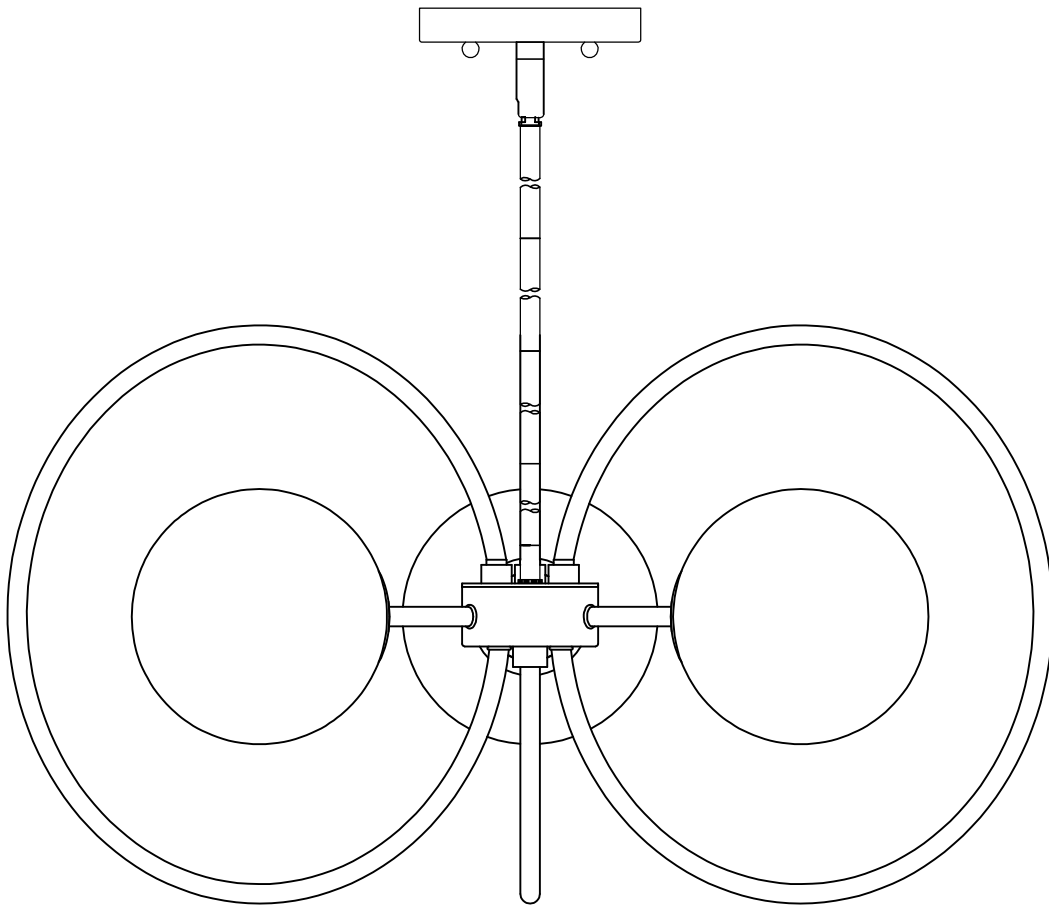

Contemporary
Lighting™

PRODUCT NAME: Revolution 3lt chandelier

ITEM NUMBER: E12513

Please consult a qualified electrician for hanging fixture and wiring.

Light Source : 3X E12 Candelabra 60W (Not Included)

Avant de commencer, assurez-vous qu le paquet contient les composants suivants:

<p>A</p>	 <p>Fixture</p>	<p>x1</p>	<p>H</p>	 <p>Wire connector</p>	<p>x3</p>
<p>B</p>	 <p>Crossbar</p>	<p>x1</p>	<p>I</p>	 <p>Glass</p>	<p>x3</p>
<p>C</p>	 <p>Screw #8-32x1"</p>	<p>x2</p>			
<p>D</p>	 <p>Canopy</p>	<p>x1</p>			
<p>E</p>	 <p>Finial</p>	<p>x2</p>			
<p>F</p>	 <p>STR04512PN-HE</p>	<p>x3</p>			
<p>G</p>	 <p>STR04506PN-HE</p>	<p>x1</p>			