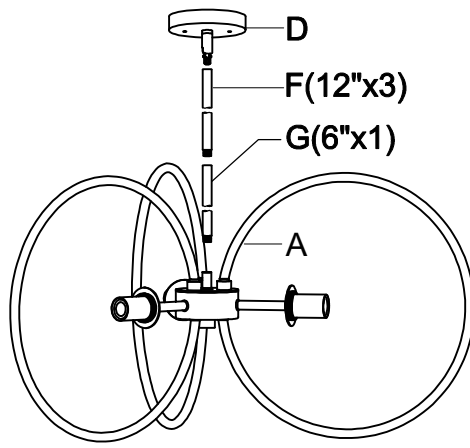

Avant de commencer, assurez-vous qu le paquet contient les composants suivants:

<p>A</p>	 <p>Fixture</p>	<p>x1</p>	<p>H</p>	 <p>Wire connector</p>	<p>x3</p>
<p>B</p>	 <p>Crossbar</p>	<p>x1</p>	<p>I</p>	 <p>Glass</p>	<p>x3</p>
<p>C</p>	 <p>Screw #8-32x1"</p>	<p>x2</p>			
<p>D</p>	 <p>Canopy</p>	<p>x1</p>			
<p>E</p>	 <p>Finial</p>	<p>x2</p>			
<p>F</p>	 <p>STR04512PN-HE</p>	<p>x3</p>			
<p>G</p>	 <p>STR04506PN-HE</p>	<p>x1</p>			

1. Combine stem lengths to meet your desired mounting height

2.

3.
