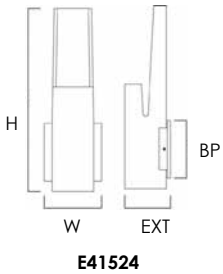

MEASUREMENT

| MODEL | DIMENSION | HANGING WEIGHT | HCO | BP WIDTH | BP HEIGHT |
|--------|----------------------------|----------------|--------|----------|-----------|
| E41524 | 4.25"W x 13.75"H x 3.5"EXT | 3.74 LB | 11.75" | 4.35" | 4.35" |
| E41526 | 4.25"W x 23.5"H x 3.5"EXT | 4.62 LB | 11.75" | 4.35" | 4.35" |