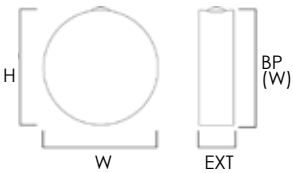

### MEASUREMENT

DIMENSIONS : 4.75"W x 5"H x 1.5"EXT  
 HANGING WEIGHT : 1.54 Lb  
 HCO : 2.5"  
 BP : 3.5"W x 0.4"H