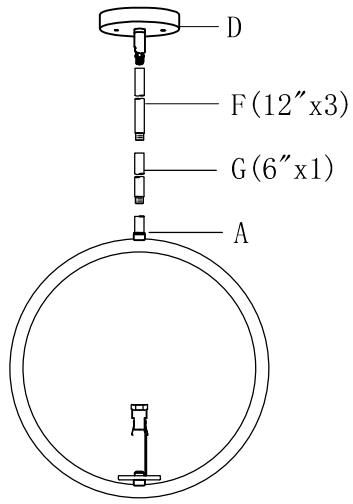

PRODUCT NAME: Meridian 1LT Mini-Pendant/ Semi-Flush Mount Dual Mount
ITEM NUMBER: 25292

Please consult a qualified electrician for hanging fixture and wiring.

Light Source : 1X E12 Candelabra 60W (Not Included)

Avant de commencer, assurez-vous que le paquet contient les composants suivants:

<p>(A)</p>	 <p>Fixture</p>	<p>x1</p>	<p>(H)</p>	 <p>Candle cover</p>	<p>x3</p>
			<p>(I)</p>	 <p>Wire connector</p>	<p>x3</p>
<p>(B)</p>	 <p>Crossbar</p>	<p>x1</p>	<p>(J)</p>	 <p>SHD418OF</p>	<p>x1</p>
<p>(C)</p>	 <p>Screw #8-32x1"</p>	<p>x2</p>			
<p>(D)</p>	 <p>Canopy</p>	<p>x1</p>			
<p>(E)</p>	 <p>Finial</p>	<p>x2</p>			
<p>(F)</p>	 <p>STR04512BK-HE</p>	<p>x3</p>			
<p>(G)</p>	 <p>STR04512BK-HE</p>	<p>x1</p>			