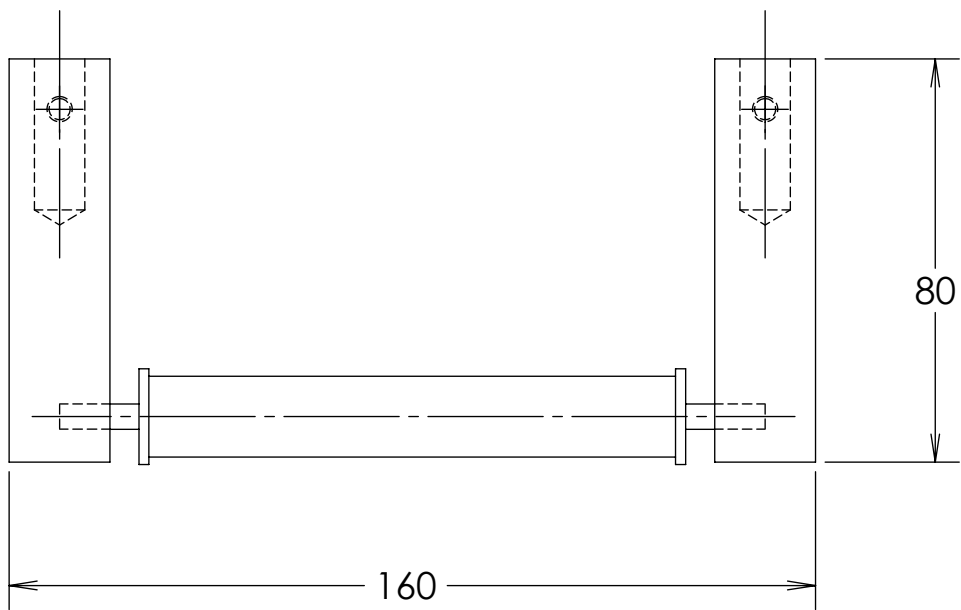

DRYWALL INSTALLATION KIT (OPTIONAL)

ROUND OR SQUARE
BACKPLATE OPTIONAL

TRH-801

Linnea[®]

800.219.2366 www.linnea-home.com