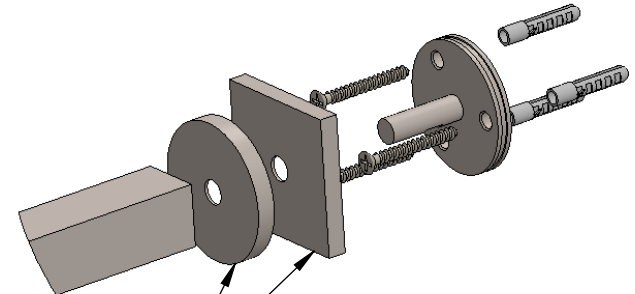

DRYWALL INSTALLATION KIT (OPTIONAL)

ROUND OR SQUARE
BACKPLATE OPTIONAL

TRH-801

Linnea[®]

800.219.2366 www.linnea-home.com