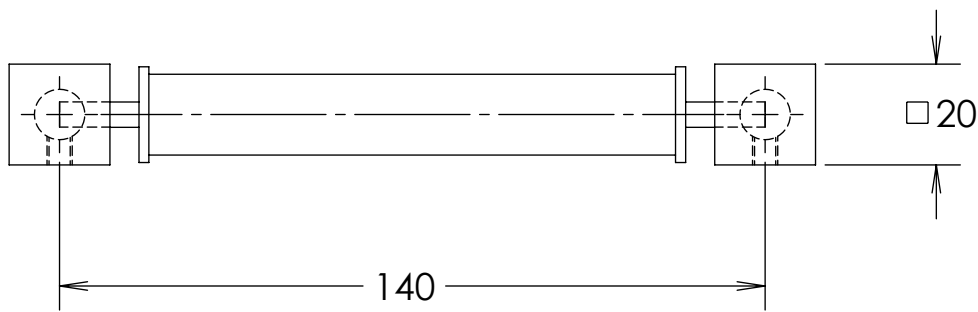

DRYWALL INSTALLATION KIT (OPTIONAL)

ROUND OR SQUARE
BACKPLATE OPTIONAL

TRH-801

Linnea[®]

800.219.2366 www.linnea-home.com