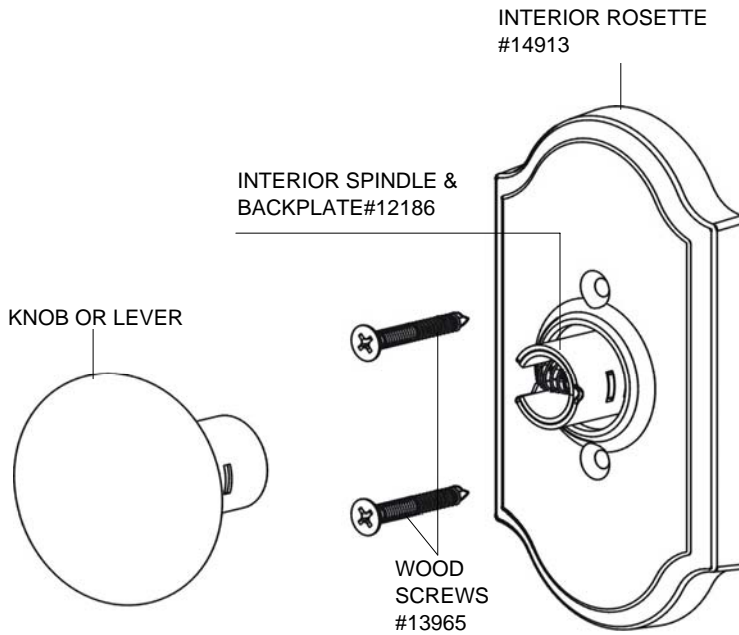

**Dummy**

7105 (Premiere)

\* Finishes available: (R, H, 1, 2, P)

<b>Knob &amp; Lever Styles</b>	
<b>Interior</b>	<b>Knob/Lever Style</b>
12219	Wexford Knob
12283	Durham Knob
12230	Right Hand Carlow Lever
12215	Left Hand Carlow Lever
12301	Non-Handed Waterford Lever
12305	Non-Handed Monaghan Lever